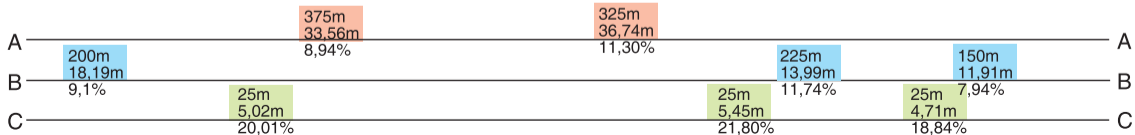

# ROKUA 5 km RATAPROFIILI

Nuorten SM-hiihdot 2009

HD 48,05 m  
MM 36,74 m  
MT 188,97 m