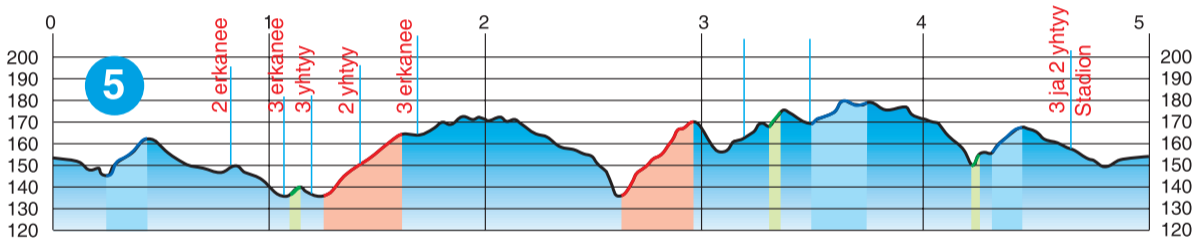

# ROKUA 5 km RATAPROFIILI

Nuorten SM-hiihdot 2009

HD 48,05 m  
MM 36,74 m  
MT 188,97 m