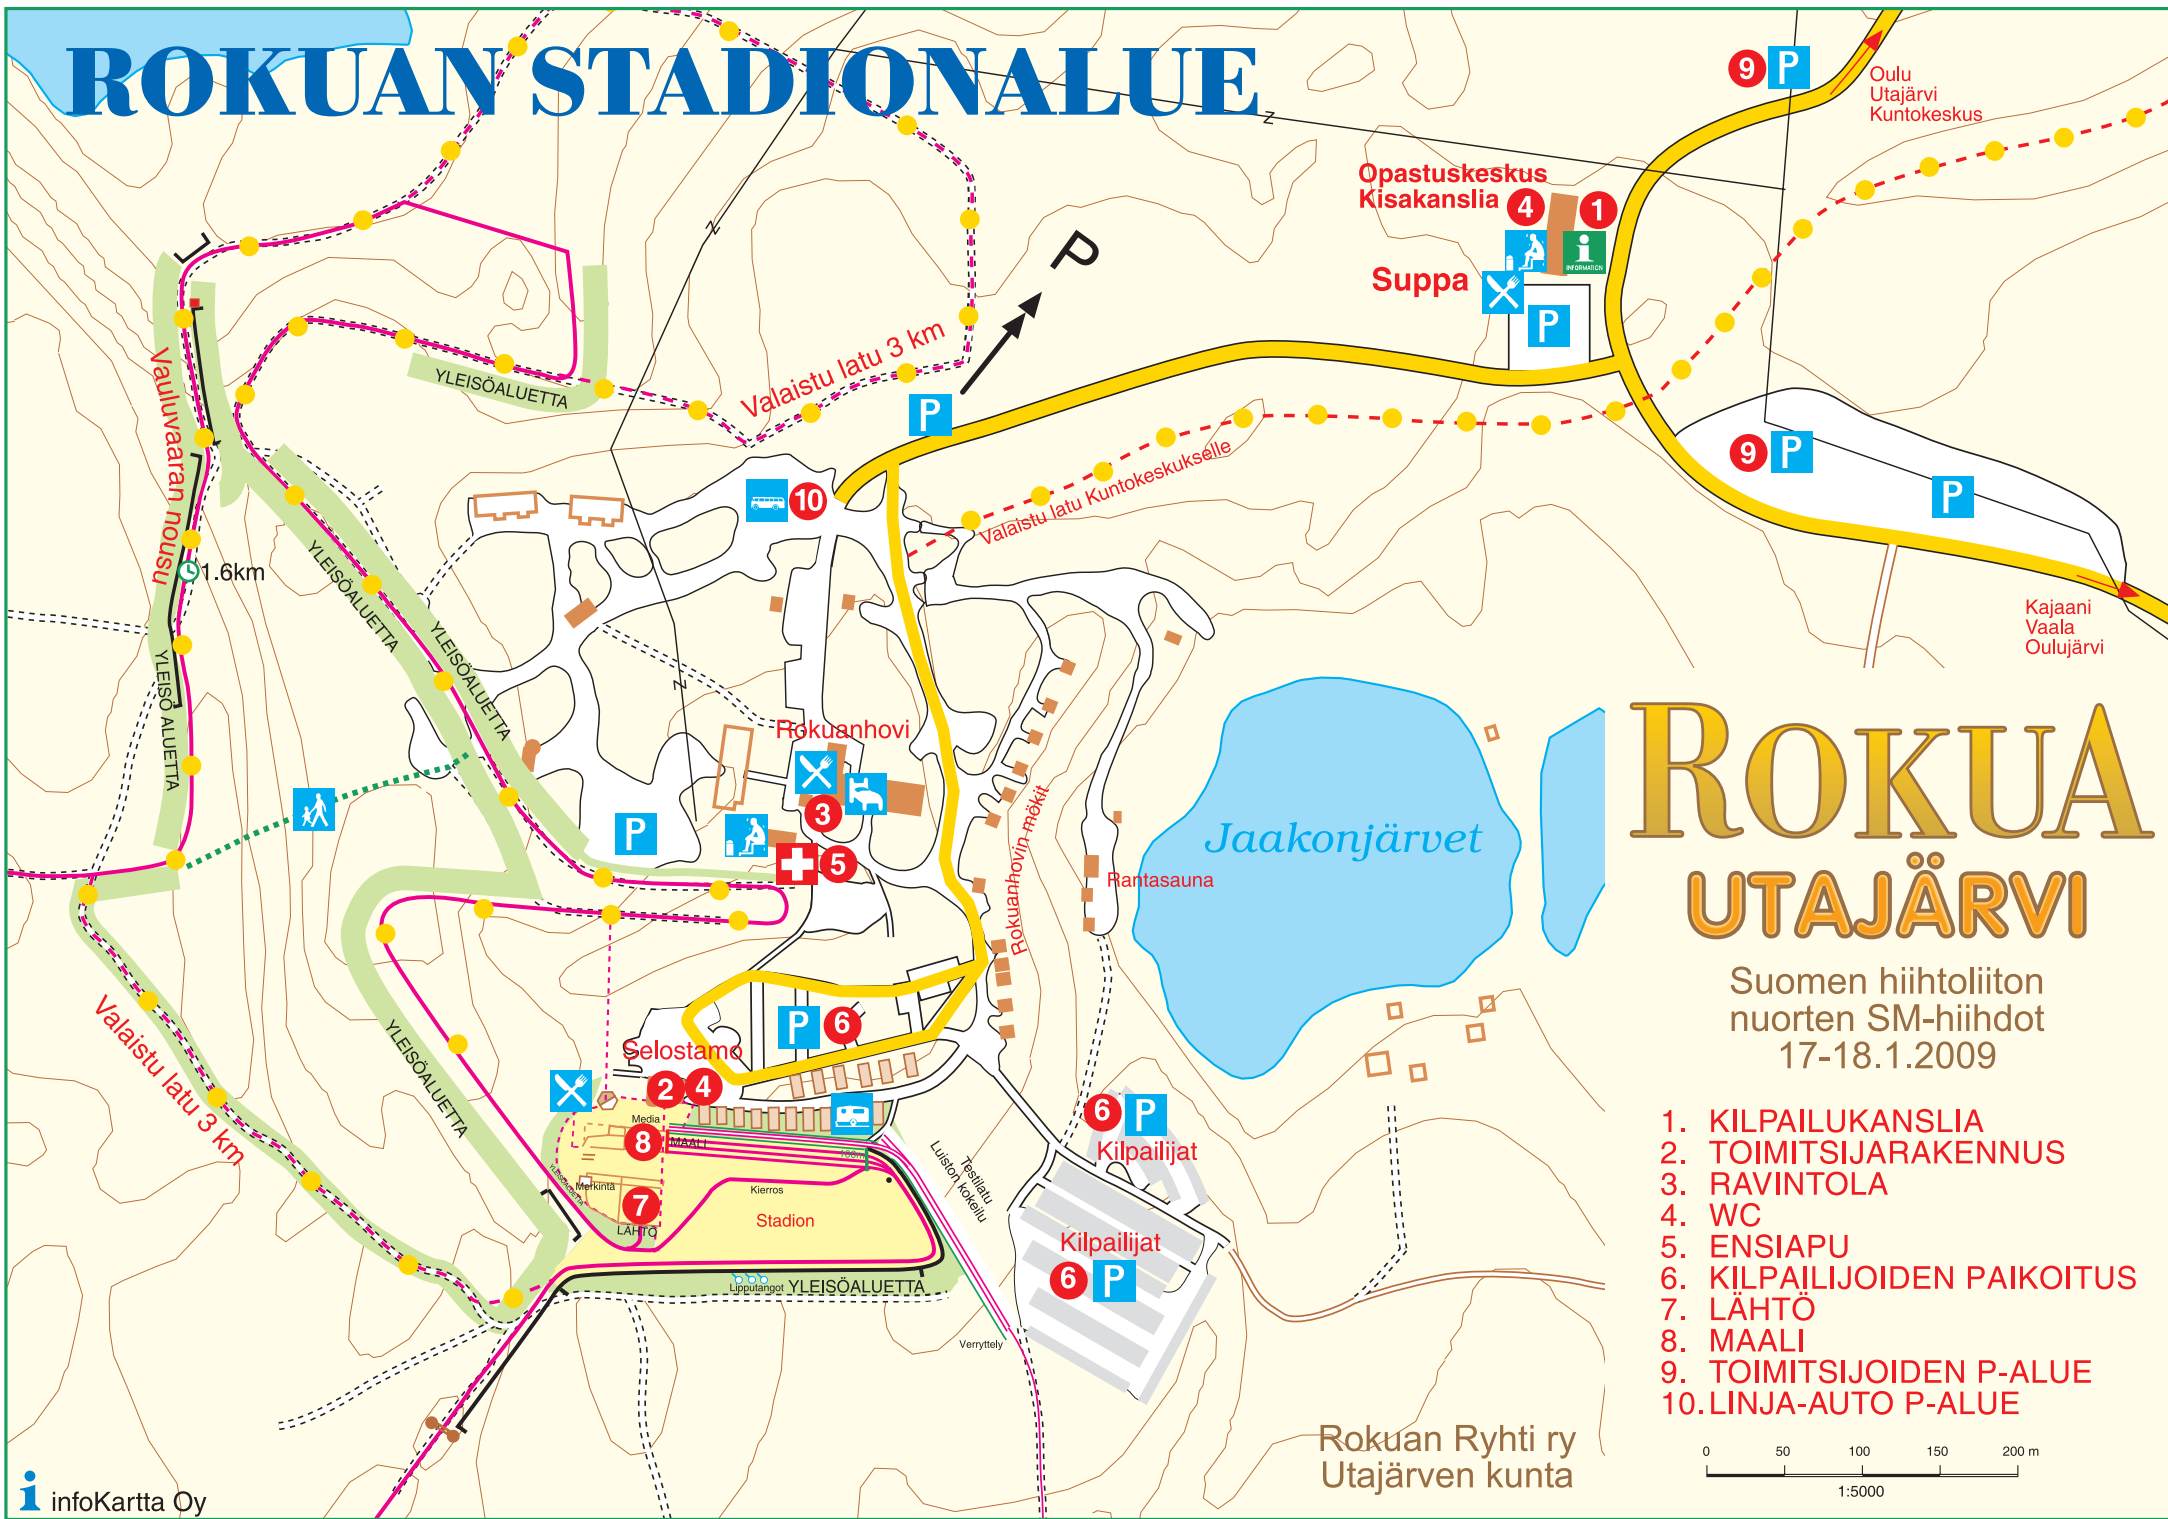

# ROKUAN STADIONALUE

# ROKUA UTAJÄRVI

Suomen hiihtoliiton  
nuorten SM-hiihdot  
17-18.1.2009

1. KILPAILUKANSLIA
2. TOIMITSIJARAKENNUS
3. RAVINTOLA
4. WC
5. ENSIAPU
6. KILPAILIJOIDEN PAIKOITUS
7. LÄHTÖ
8. MAALI
9. TOIMITSIJOIDEN P-ALUE
10. LINJA-AUTO P-ALUE